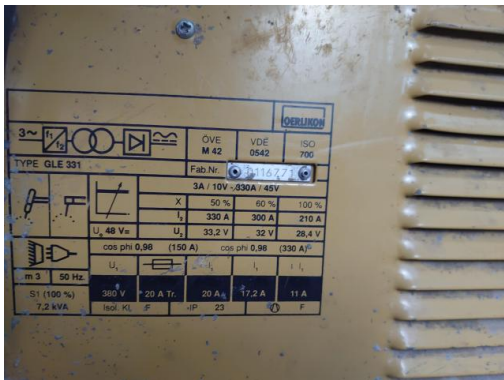

## OERLIKON GLE-331

**Typ : Welder machine**  
**Hersteller : OERLIKON**  
**Modell : GLE-331**  
**Serien Nr : 0116771**  
**Lager Nr : 9626P**

### TECHNISCHE DATEN

Siehe Fotos