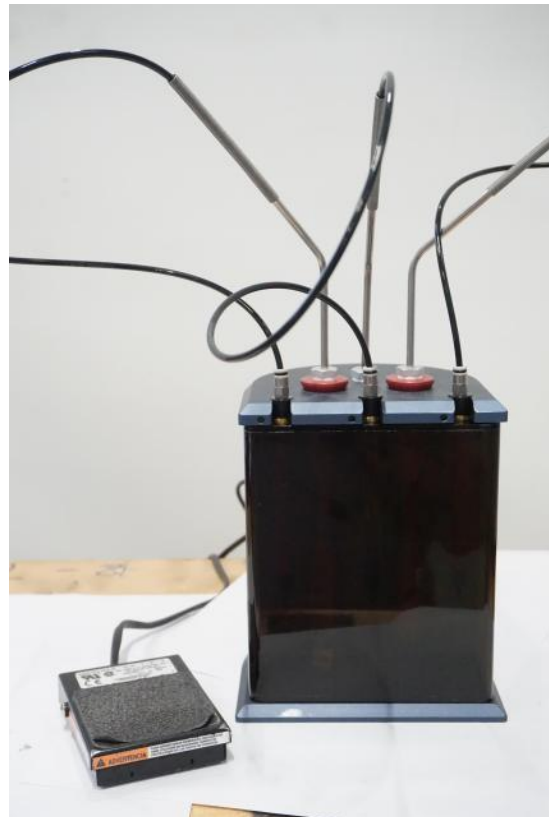

SVM Doseuse-TOPDROP

Typ : Verschiedene maschinen
Hersteller : SVM
Modell : Doseuse-TOPDROP
Lager Nr : P2491

TECHNISCHE DATEN

- Wie auf Fotos