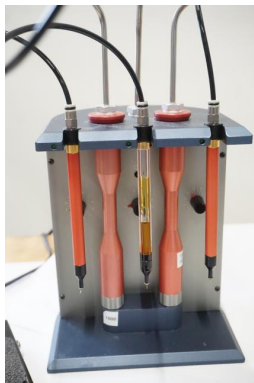

SVM Doseuse-TOPDROP

Typ : Verschiedene maschinen
Hersteller : SVM
Modell : Doseuse-TOPDROP
Lager Nr : P2491

TECHNISCHE DATEN

- Wie auf Fotos