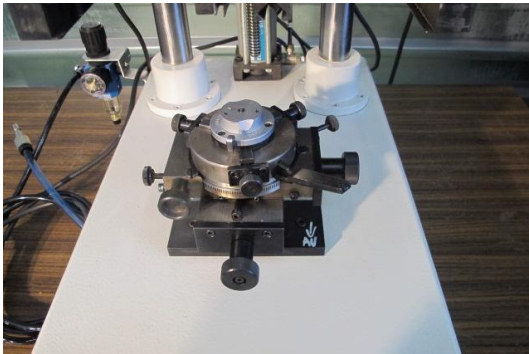

SCHMID Décalqueuse

Typ : Verschiedene maschinen
Hersteller : SCHMID
Modell : Décalqueuse
Lager Nr : P1496

TECHNISCHE DATEN

Wie auf Fotos