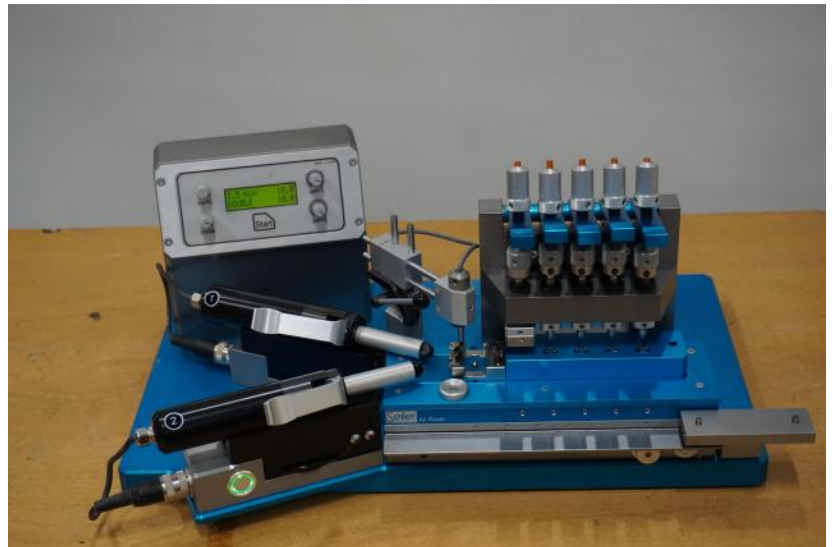

## ROXER MAAI 5B

**Typ : Verschiedene maschinen**  
**Hersteller : ROXER**  
**Modell : MAAI 5B**  
**Serien Nr : 17222**  
**Lager Nr : P2431**

### TECHNISCHE DATEN

- Maschinengewicht	: 3.6 [kg]
- Platzbedarf	: 2150 x 1090 [mm]
- Maschinenhöhe	: 1970 [mm]
- Anzahl von Spindeln	: 5