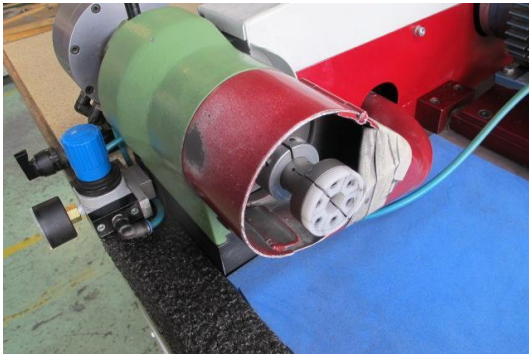

GENEX Satineuse

Typ : Verschiedene maschinen
Hersteller : GENEX
Modell : Satineuse
Lager Nr : P1557

TECHNISCHE DATEN

Wie auf die Fotos

ZUBEHÖR

Mit Werkbank