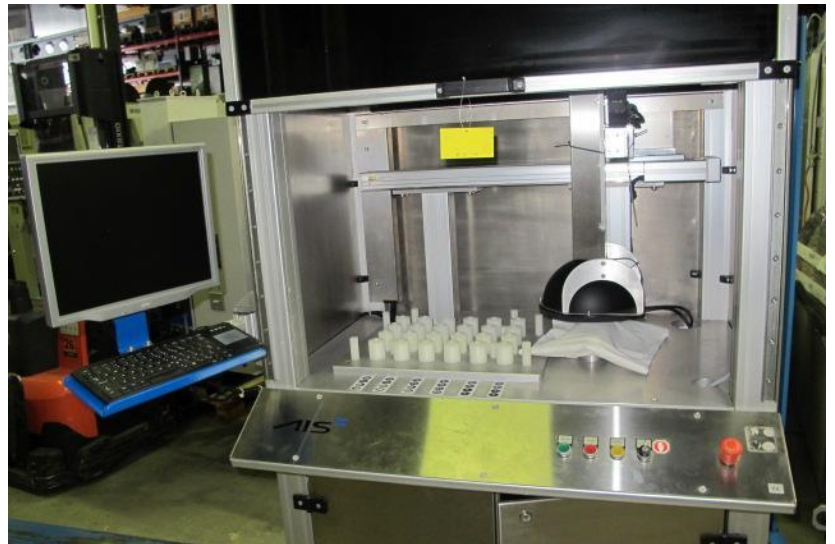

## COMPAR Machine de mesure AIS

**Typ : Verschiedene maschinen**  
**Hersteller : COMPAR**  
**Modell : Machine de mesure AIS**  
**Baujahr : 2008**  
**Serien Nr : 07424**  
**Lager Nr : P1515**

### TECHNISCHE DATEN

Wie auf die Fotos