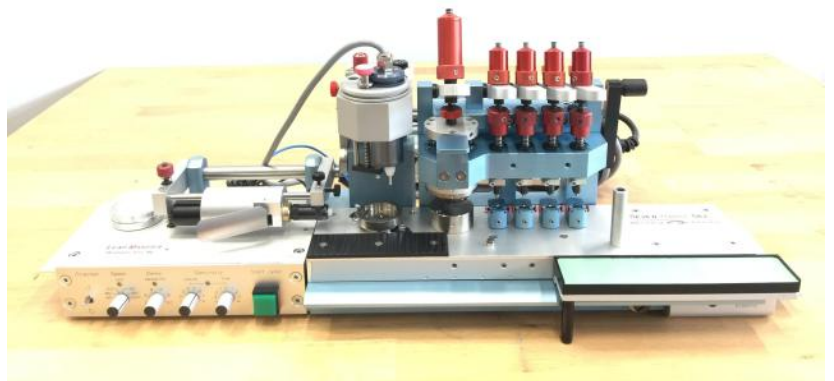

ATEC CYL Seven Hands 5B2

Typ : Verschiedene maschinen

Hersteller : ATEC CYL

Modell : Seven Hands 5B2

Lager Nr : T12971

Satz von 6 Einheiten

TECHNISCHE DATEN

Siehe Fotos