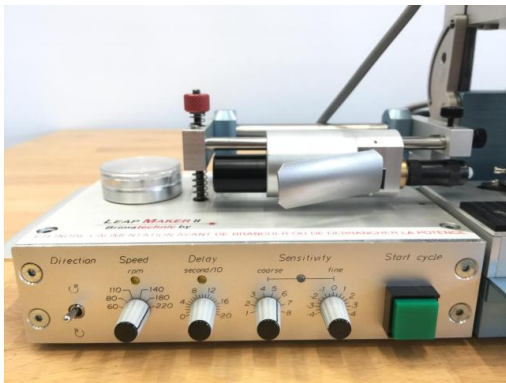

ATEC CYL Seven Hands 5B2

Typ : Verschiedene maschinen

Hersteller : ATEC CYL

Modell : Seven Hands 5B2

Lager Nr : T12971

Satz von 6 Einheiten

TECHNISCHE DATEN

Siehe Fotos