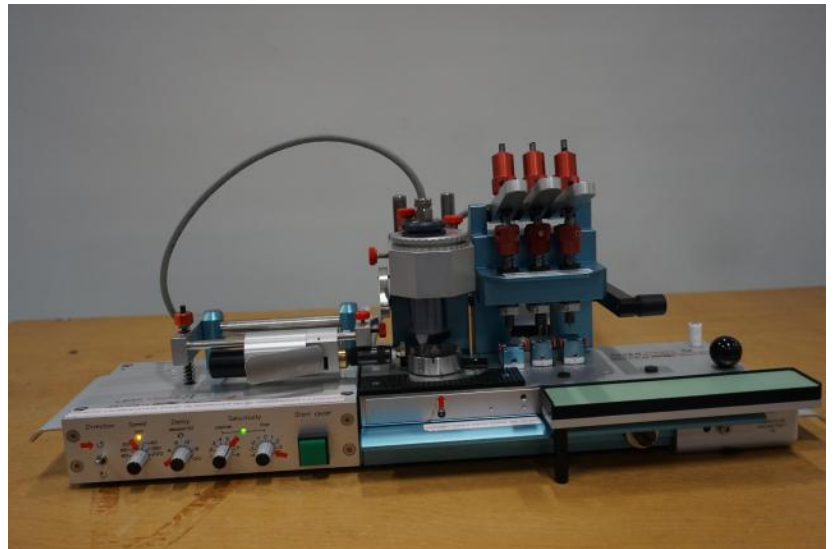

ATEC CYL Seven Hands 3B

Typ : Verschiedene maschinen
Hersteller : ATEC CYL
Modell : Seven Hands 3B
Serien Nr : 3B-05-07-041 312
Lager Nr : P2429

TECHNISCHE DATEN

- Wie auf Fotos