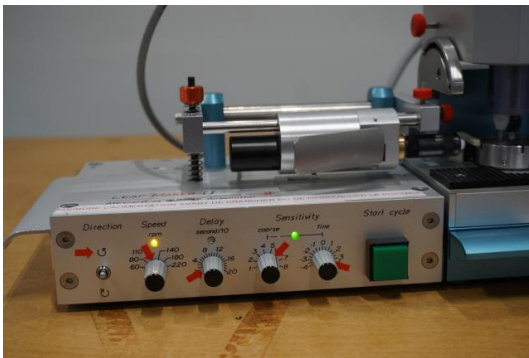

ATEC CYL Seven Hands 3B

Typ : Verschiedene maschinen
Hersteller : ATEC CYL
Modell : Seven Hands 3B
Serien Nr : 3B-05-07-041 312
Lager Nr : P2429

TECHNISCHE DATEN

- Wie auf Fotos