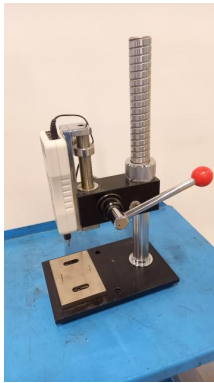

SAUTER FL50

Typ : Verschieden
Hersteller : SAUTER
Modell : FL50
Lager Nr : P2188

TECHNISCHE DATEN

- Wie auf Fotos