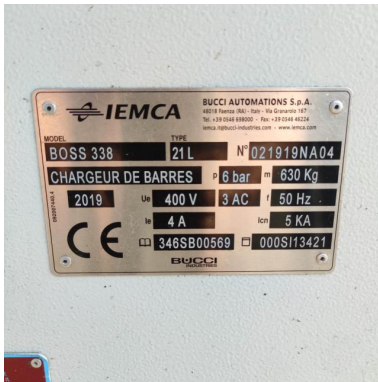

## IEMCA BOSS 338 - TYPE 21L

**Typ : Stangenlademagazine**  
**Hersteller : IEMCA**  
**Modell : BOSS 338 - TYPE 21L**  
**Baujahr : 2019**  
**Serien Nr : 021919NA04**  
**Lager Nr : 10507**

### TECHNISCHE DATEN

- Ø Mini : 3 [mm]
- Ø Maxi : 38 [mm]
- Stangenlänge : 2100 [mm]