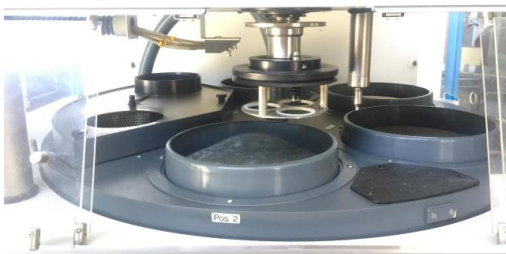

STRUERS Prepamatic-2

Typ : Poliermaschine
Hersteller : STRUERS
Modell : Prepamatic-2
Lager Nr : 10494

TECHNISCHE DATEN

- Stationen Anzahl Reinigung)	: 6 (4 Polieren, 1 Schleifscheibe, 1
- Antriebsflansch Durchmesser	: 200 [mm]
- Abmessungen	: 1200 x 900 x 1800 [mm]
- Gewicht	: 420 [kg]