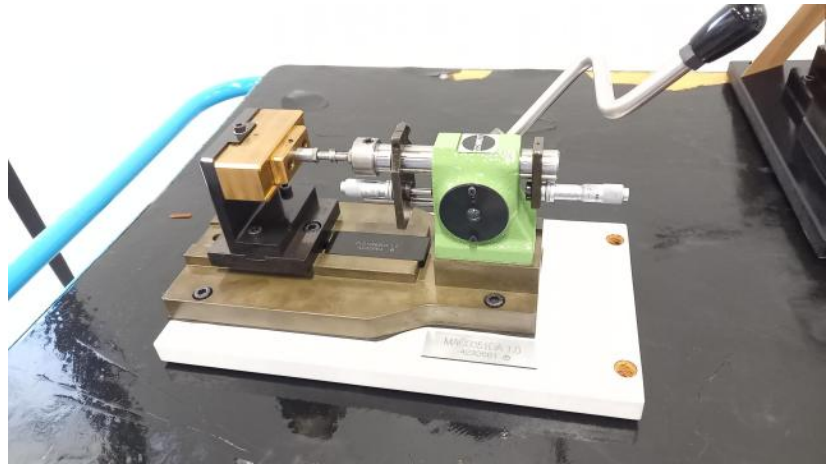

SCHMIDT PLS12669DA 1.0

Typ : Mechanische Presse
Hersteller : SCHMIDT
Modell : PLS12669DA 1.0
Lager Nr : T13814

TECHNISCHE DATEN

- Siehe Fotos