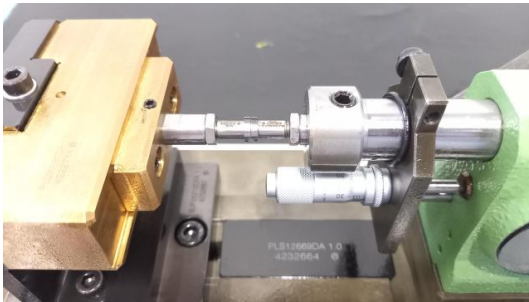

SCHMIDT PLS12669DA 1.0

Typ : Mechanische Presse
Hersteller : SCHMIDT
Modell : PLS12669DA 1.0
Lager Nr : T13814

TECHNISCHE DATEN

- Siehe Fotos