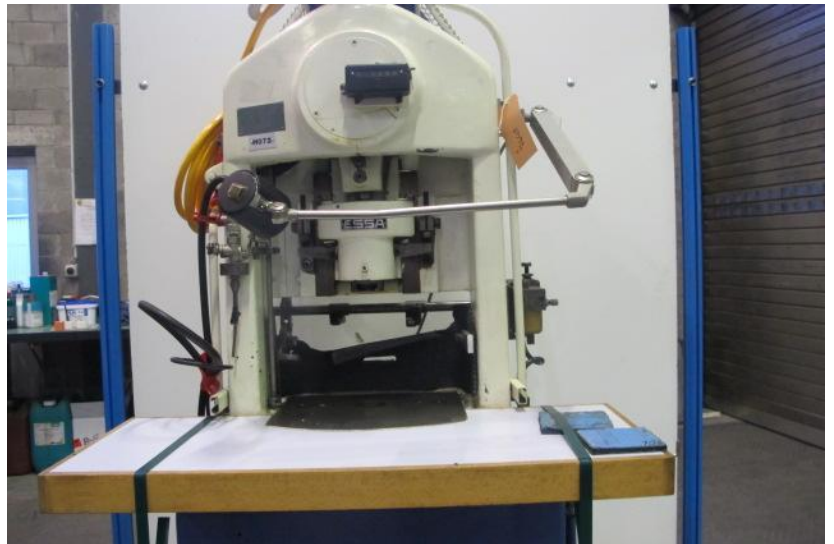

ESSA 6T

Typ : Mécanische Presse
Hersteller : ESSA
Modell : 6T
Lager Nr : P1652

TECHNISCHE DATEN

- Druck

: 6 [t]