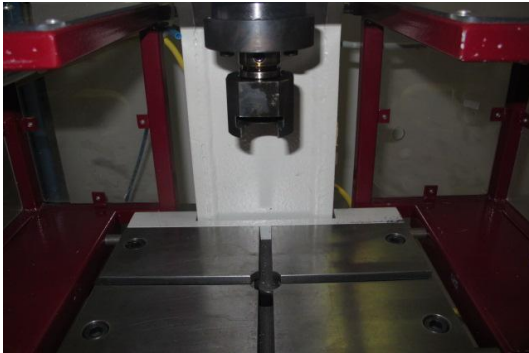

## EMG 3T

**Typ : Mechanische Presse**  
**Hersteller : EMG**  
**Modell : 3T**  
**Baujahr : 2001**  
**Serien Nr : 676B**  
**Lager Nr : P1487**

### TECHNISCHE DATEN

- Druck	: 3 [t]
- Tisch Fläche	: 300 x 295 [mm]
- Hub	: 0 - 54 [mm]
- Tisch Bohrung	: 30 [mm]
- Kolben Durchmesser	: 16H7 x 30 [mm]
- Gewicht	: 150 [kg]