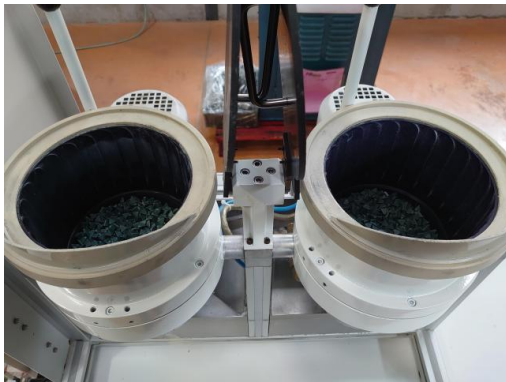

## OTEC CF 2X5T

**Typ : Entgratungstrommel**  
**Hersteller : OTEC**  
**Modell : CF 2X5T**  
**Baujahr : 2009**  
**Serien Nr : 25T/090217**  
**Lager Nr : 10398**

Maschine mit Zentrifugalkraft

### TECHNISCHE DATEN

|                    |                        |
|--------------------|------------------------|
| - Tank Volumen     | : 2 x 5 [l]            |
| - Tank Durchmesser | : 190 [mm]             |
| - Länge-tiefe-höhe | : 990 x 505 x 720 [mm] |
| - Gewicht          | : 63 [kg]              |