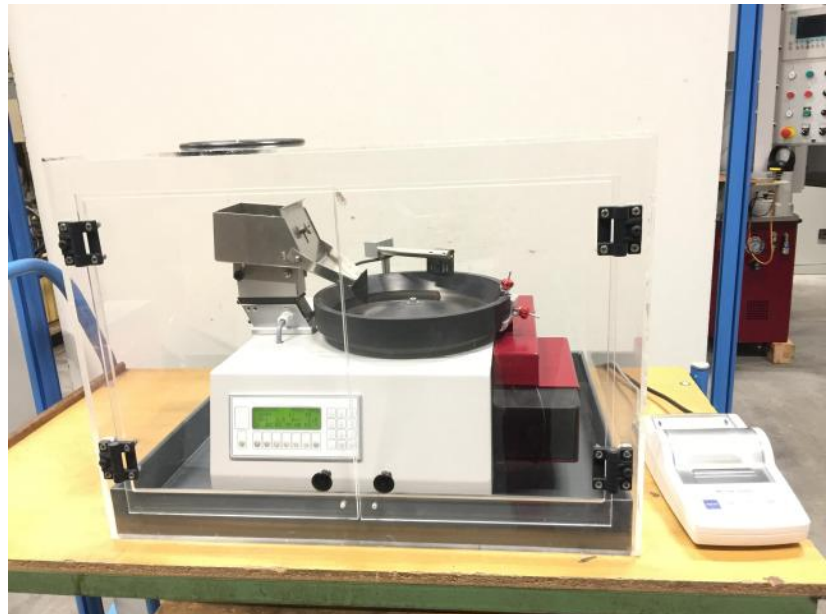

ATEC CYL Macount

Typ : CountingZählmaschine
Hersteller : ATEC CYL
Modell : Macount
Baujahr : 2003
Serien Nr : M0534
Lager Nr : P1967

TECHNISCHE DATEN

- Spannung	: 230 [V]
- Abmessungen	: 550 x 450 x 400 [mm]
- Gewicht	: 40 [kg]