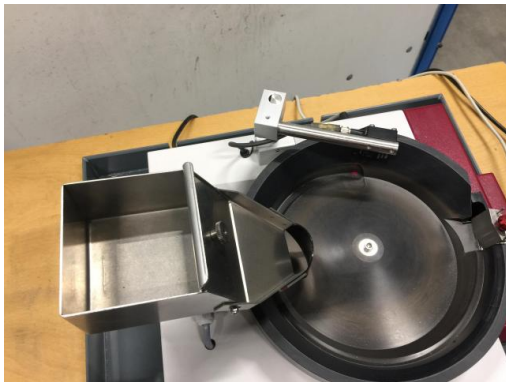

ATEC CYL Macount

Typ : CountingZählmaschine
Hersteller : ATEC CYL
Modell : Macount
Baujahr : 2003
Serien Nr : M0534
Lager Nr : P1967

TECHNISCHE DATEN

- Spannung	: 230 [V]
- Abmessungen	: 550 x 450 x 400 [mm]
- Gewicht	: 40 [kg]